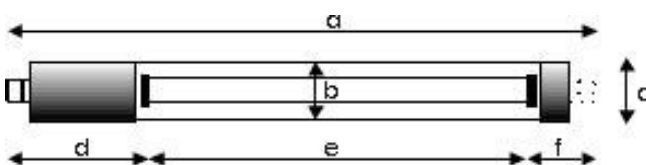

Ordertext: SLS30 LED Rohrleuchte 4000lm - 26W

Ordercode # 2097-00

Bestückung / fitted with	LED T5 / led t5
Betriebsgerät / work equipment	n/a
Anschlusswerte / connected load	230 V AC
Leistungsaufnahme / power consumption	26 Watt
Leuchtenlichtstrom / luminous flux	4000 lm
Leuchtenlichtausbeute / luminous efficacy	ca. 154lm/W
Lichtverteilung / light distribution	Direkt / direct
Entblendung / glare-free	Transparentes Rohr - Reflektor / clear tube - reflector
Abstrahlwinkel / beam angle	190°
Lichtfarbe / light colour	4000K, hellweiß / bright white
Farbwiedergabe (Ra) / color rendering	80
Socket / socket	G5
Schutzart / system of protection	IP67
Schutzklasse / class of protection	2
Betriebstemperatur / operating temperature	-20° bis +45° C
Lebensdauer / lifetime	50000 h
Leuchtengehäuse / luminaire body	PC
Gewicht (netto) / weight (net)	0,9 Kg
Netzanschluss / main supply	Anschlußklemme 3-pol / terminal 3-pol
Befestigung / fastening	Optional
Abmessungen / dimension	Siehe unten / see below
Risikogruppe / risk group (DIN EN 62471)	n/a
Besonderheiten / special feature	n/a

a	b	c	d	e	f
mm	mm	mm	mm	mm	mm
1625	30	30	185	1315	125

a = Gesamtlänge der Leuchte / length over all
b = Schutzrohrdurchmesser / diameter tube
c = max. Gesamtdurchmesser / diameter over all
d = Blindbereich / no light output
e = Länge v. Lichtaustritt / light output
f = Blindbereich / no light out